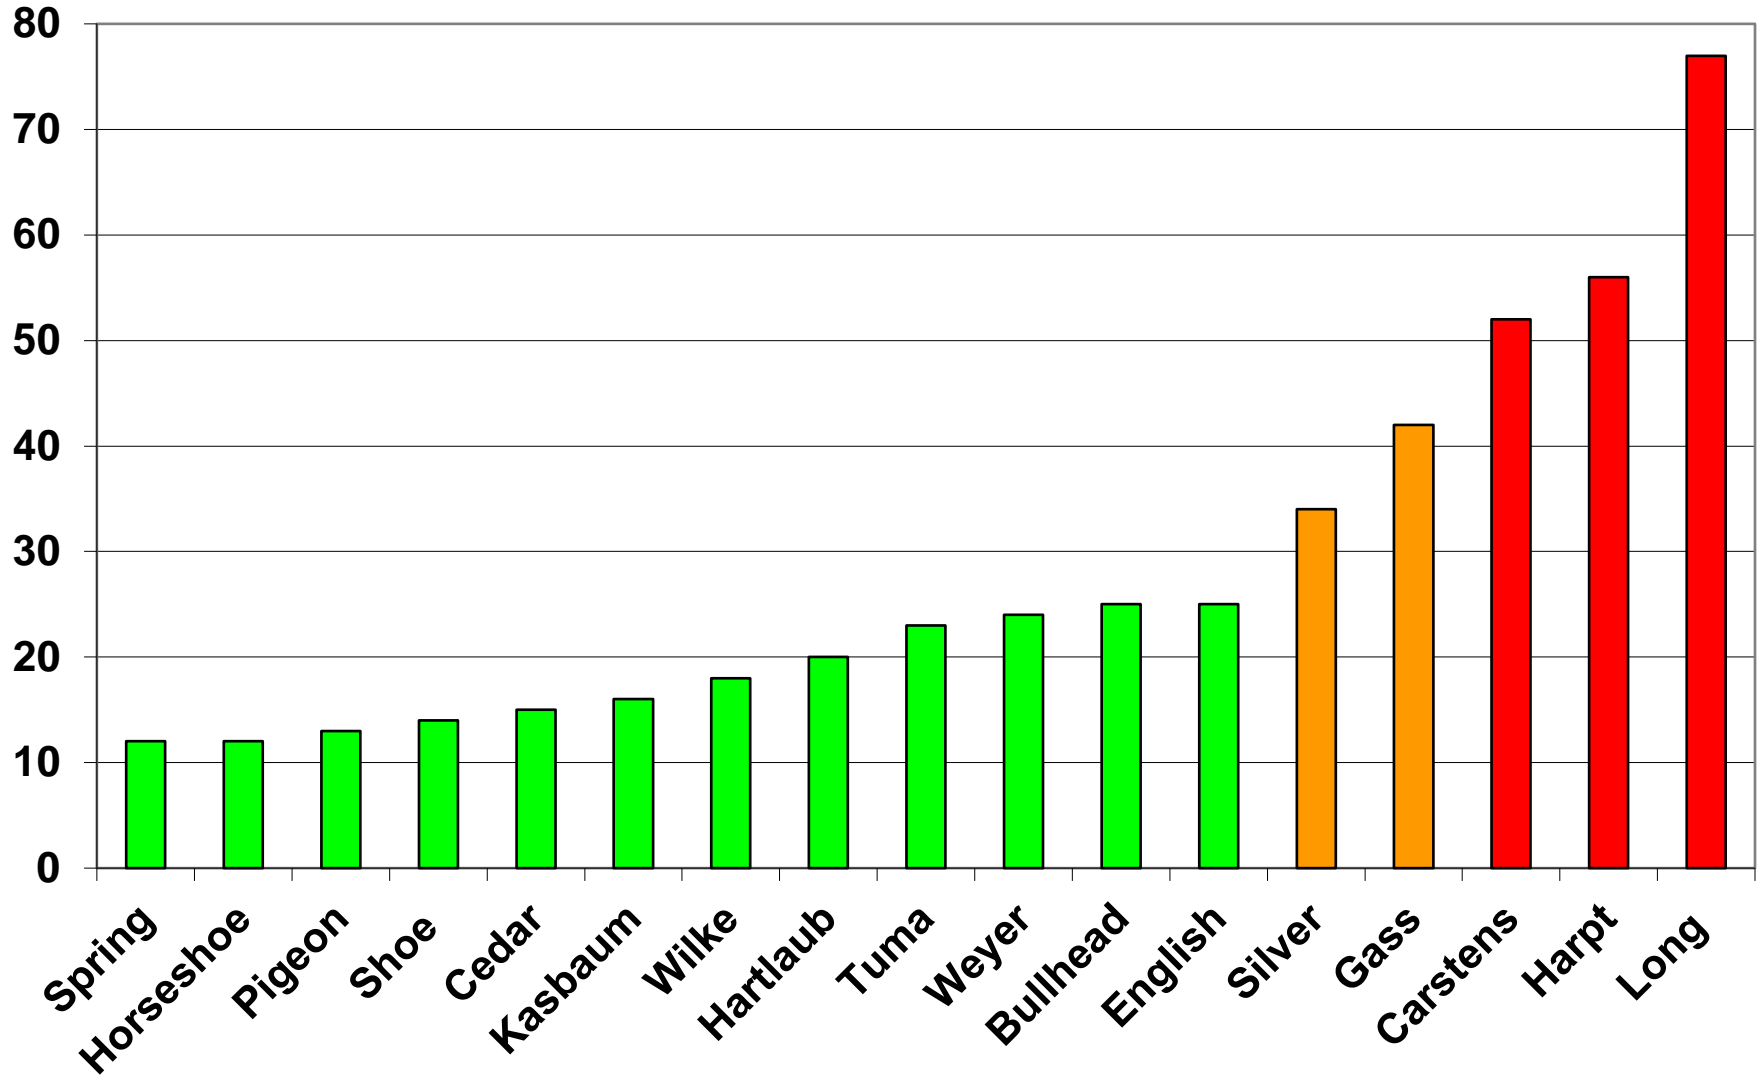

Ave. Summer TP 2013

Ave Chlorophyll 2013

Bullhead TP

Bullhead Chlorophyll

Carstens TP

Carstens Chlorophyll

Cedar TP

Cedar Chlorophyll